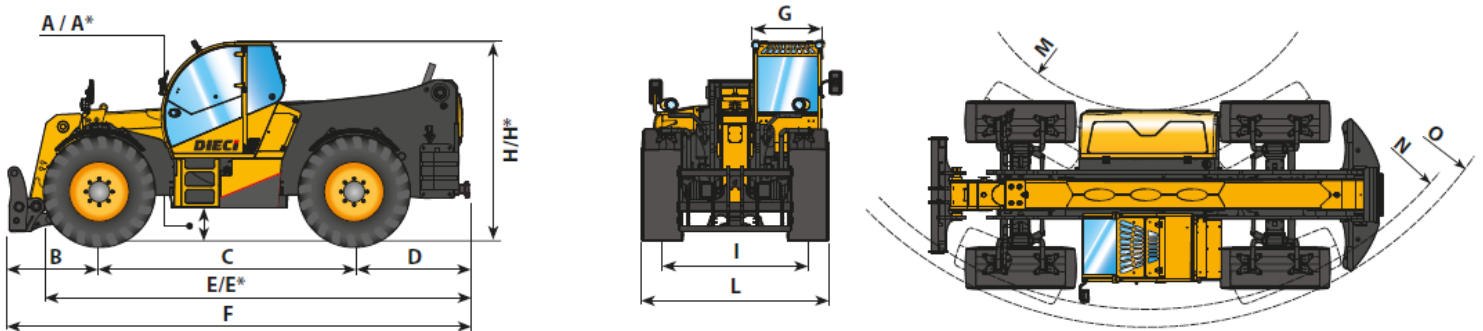

Телескопический погрузчик Hercules 210.10

Производительность:

Макс. грузоподъемность, кг:	21 000
Макс. высота подъема, м:	10.20
Макс. горизонтальный вылет стрелы, м:	5.10
Вылет при макс. высоте подъема, м:	0.20
Угол наклона вил, °:	120
Сила отрыва, даН	18 900
Сила тяги, даН:	21 000
Макс. допустимый уклон, %:	35
Общий вес без груза, кг:	27 500
Макс. скорость, км/ч:	23

Шины:

Основные:	23,5 R25
-----------	----------

Серийное оснащение:

- Антипрокидывающее устройство с системой блокировки движений.
- Закрытая звукоизолированная кабина (соотв. стандартам ROPS-FOPS) с отоплением.
- Джойстик с пропорциональным и одновременным контролем тяги (Flow Sharing). С кнопкой присутствия оператора.
- Система поперечного выравнивания.
- Индикатор нагрузки, счетчик оборотов, индикатор уровня топлива, датчик температуры воды и масла в моторе, тахометр, счетчик моточасов, часы, цветной ЖК-дисплей.