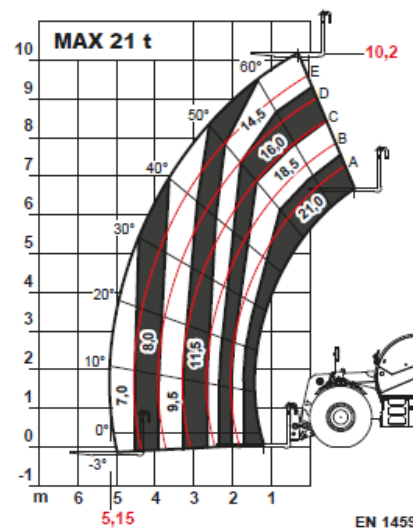

Hercules 210.10